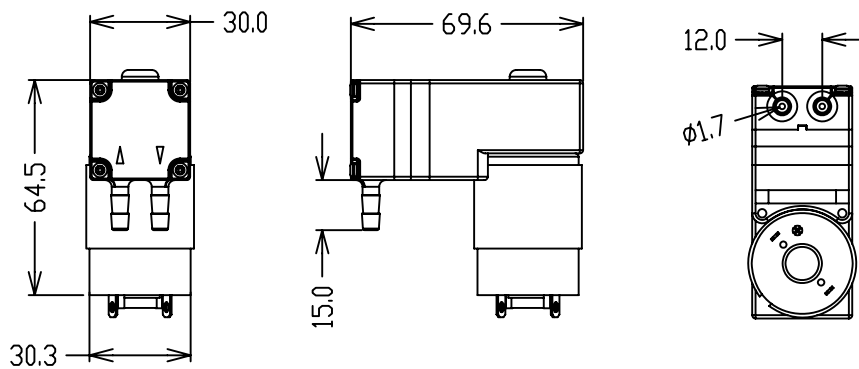

型号 Model: AM030APM

应用范围: 医疗器械、保健器材、美容美体、家用电器

Application scope: Air massage products, household electrical appliances and other products need inflation

产品照片 Photo

产品尺寸 Dimension

产品特性 Characteristic

额定电压 Rated Voltage	DC12.0V
额定电流 Rated Current	<1200mA
流量 Air Flow	>4L/min
最大压力 Max. Pressure	>200Kpa
最大真空 Max. Vacuum	<-55Kpa
噪音 Noise	70dB (30 cm away)
使用流体 Apply For	Air
寿命 Life	200, 000 Times
使用环境 Environment	0~50 °C, 75% RH