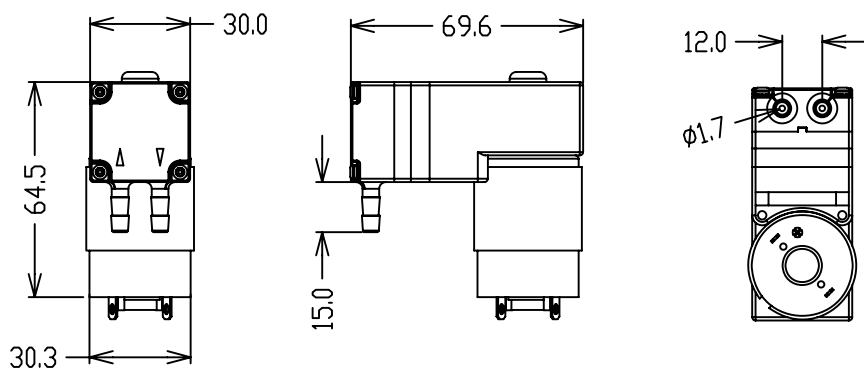

型号 Model: AM030APM

应用范围: 医疗器械、保健器材、美容美体、家用电器

Application scope: Air massage products, household electrical appliances and other products need inflation

产品照片 Photo

产品尺寸 Dimension

产品特性 Characteristic

额定电压 Rated Voltage	DC12.0V
额定电流 Rated Current	<1200mA
流量 Air Flow	>4L/min
最大压力 Max. Pressure	>200Kpa
最大真空 Max. Vacuum	<-55Kpa
噪音 Noise	70dB (30 cm away)
使用流体 Apply For	Air
寿命 Life	200, 000 Times
使用环境 Environment	0~50 °C, 75% RH